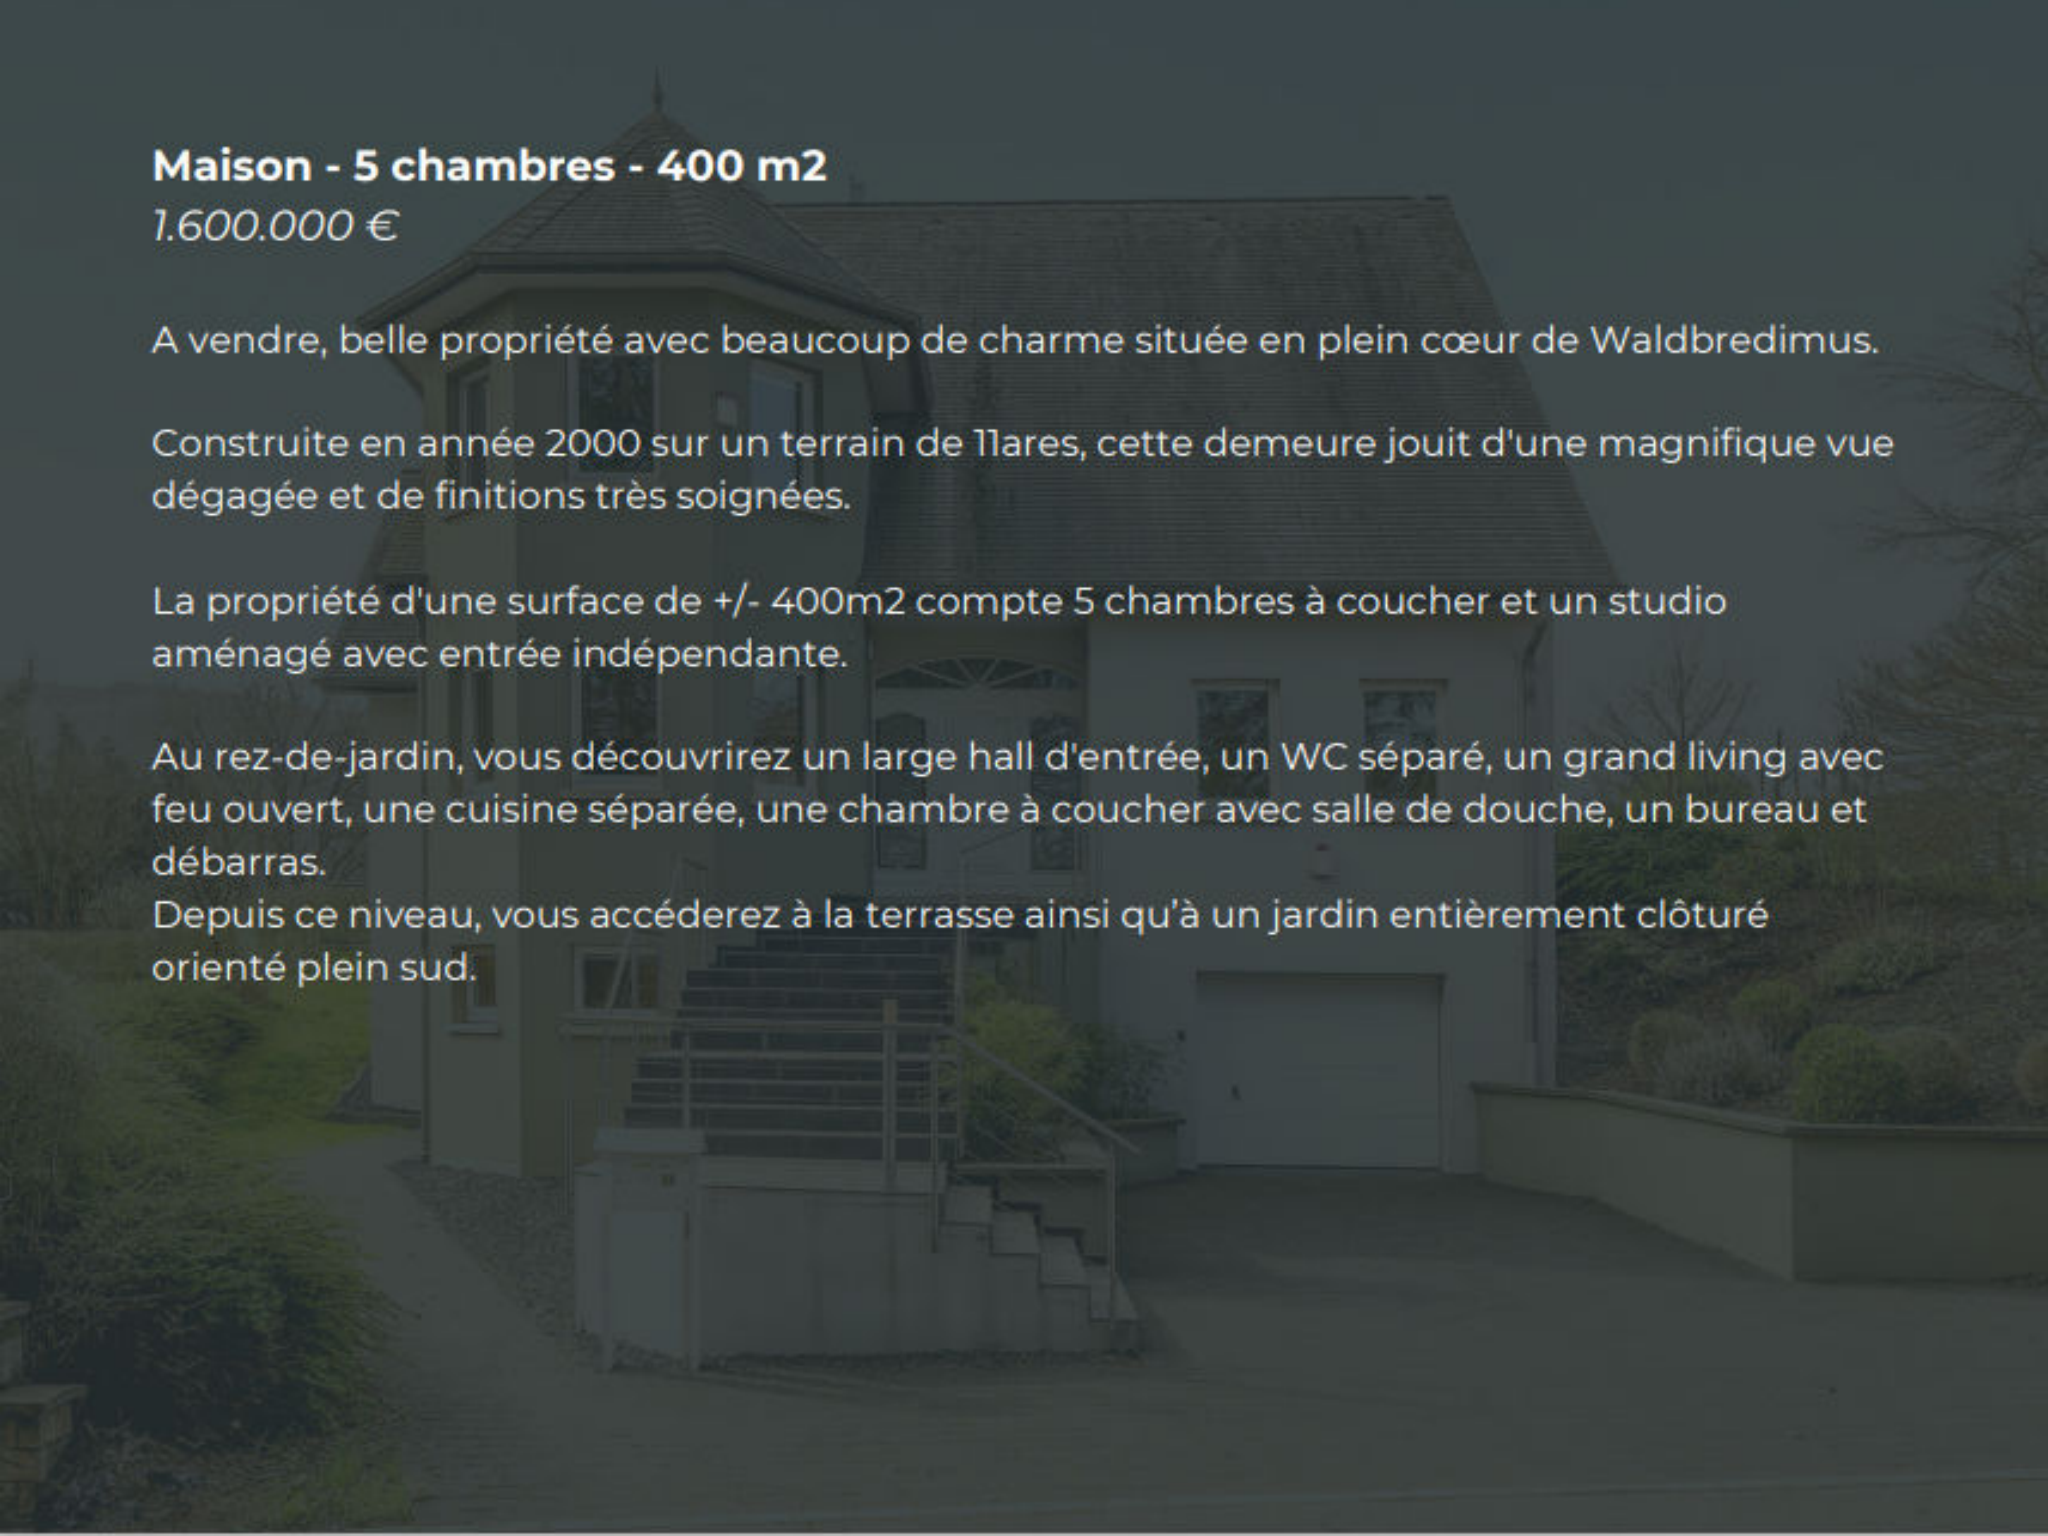

Maison - 5 chambres - 400 m²

1.600.000 €

A vendre, belle propriété avec beaucoup de charme située en plein cœur de Waldbredimus.

Construite en année 2000 sur un terrain de 11ares, cette demeure jouit d'une magnifique vue dégagée et de finitions très soignées.

La propriété d'une surface de +/- 400m² compte 5 chambres à coucher et un studio aménagé avec entrée indépendante.

Au rez-de-jardin, vous découvrirez un large hall d'entrée, un WC séparé, un grand living avec feu ouvert, une cuisine séparée, une chambre à coucher avec salle de douche, un bureau et débarras.

Depuis ce niveau, vous accéderez à la terrasse ainsi qu'à un jardin entièrement clôturé orienté plein sud.